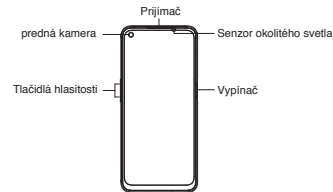

Specifikace

Produkt	RMX3241	
Parametry hlavní obrazovky	16,5 cm (6,5")	
Rozměr	162,5x74,8x8,5(mm)	
Baterie	4890mAh/18,92Wh(Min) 5000mAh/19,35Wh(Typ)	
Fotoaparát	48 Megapixelů + 2 Megapixelů + 2 Megapixelů Zadní 16 Megapixelů Přední	
Provozní teplota	0°C-35°C	
Hodnoty SAR	CE SAR	0,830W/kg(hlava) 1,271W/kg(tělo)
	FCC SAR	1,152W/kg(hlava) 0,898W/kg(tělo)

Specifikace rádiových vln		
Rádio	Frekvence	Max. Výstupní výkon
GSM	850MHz	32,5±0,8dBm
	900MHz	33±0,8dBm
	1800MHz	29,5±0,8dBm
	1900MHz	29,5±0,8dBm
WCDMA	Bands 1/2/4	23±0,8dBm
	Bands 5/6/8/19	23,5±0,8dBm
LTEFDD	Bands 1/2/3/4/6/6	23±0,8dBm
	Bands 5/8/12/17/18/19/20/26/28	23,5±0,8dBm
	Band 7	22,7±0,8dBm
LTETDD	Bands 38/39/40/41	23±0,8dBm
5G NR	n1/n3/n38/n40/n41/n77/n78	23±0,8dBm
	n7	22,7±0,8dBm
	n5/n8/n20/n28	23,5±0,8dBm
Bluetooth	2,4-2,4835GHz	8,5±3dBm(EIRP)
2,4GHz-Fi	2,4-2,4835GHz	15±2dBm(EIRP)
5GHz-Fi	5,15-5,35GHz; 5,47-5,725GHz	14±2,5dBm(EIRP)
	5,725-5,85GHz	10,5±2,5dBm(EIRP)
NFC	13,56MHz	≤42dBuA/m @10m

Čeština

Zdravie vás realme mobile

Táto príručka vám ukáže, ako používať telefón a jeho dôležité funkcie. Môžete tiež navštíviť oficiálnu webovú stránku spoločnosti real a získať ďalšie informácie o telefóne.

⚠ varovanie

- Neumiestňujte telefón ani batériu do blízkosti alebo vnútri vykurovacích zariadení, kuchynských zariadení, vysokotlakových nádob (ako sú mikrovlnné rúry, indukčné variče, elektrická rúra, kúrenie, tlakový varič, ohrievače vody, plynový sporák atď.). Aby nedošlo k prehriatiu batérie, čo môže viesť k výbuchu.
- Musí byť použitá pôvodná nabíjačka, dátový kábel a batérie. Neschválené nabíjačky, dátové káble alebo batérie, ktoré nie sú certifikované výrobcom, môžu spôsobiť úraz elektrickým prúdom, požiar, výbuch alebo iné nebezpečenstvo.
- Zadný kryt sa nedá odstrániť.

- Pri nabíjaní umiestnite zariadenie do prostredia, ktoré má normálnu izbovú teplotu a dobré vetranie. Odporúčame nabíjať zariadenia v prostredí s teplotou v rozmedzí 5 ° C až 35 ° C.

Ako reštartovať telefón

Súčasne stlačte a podržte tlačidlo napájania a tlačidlo zvýšenie hlasitosti, kým sa nezobrazí spúšťacie animácia Real pre reštartovanie telefónu.

Ako preniesť starý mobilný obsah na nový mobilný telefón

Pomocou telefónu Reale Clone Phone môžete ľahko prenášať fotografie, videá, hudbu, kontakty, správy, aplikácie atď. Zo starého telefónu do nového.

1. Ak máte starý telefón s Androidom, najprv naskenujte QR kód nižšie, potom prevezmite a nainštalujte klonovacia telefón, potom otvorte klonovacie telefón na nových aj starých telefónoch a dokončíte operáciu podľa pokynov na obrazovke.

<https://i.clonephone.coloros.com/download>

2. Ak máte starý iPhone, otvorte priamo na novom telefóne Clone Phone a podľa pokynov na obrazovke sa prihláste k účtu iCloud a synchronizujte súbory.

Štandardné príslušenstvo

1 telefón, 1 nabíjačka, 1 dátový kábel USB, 1 bezpečnostné sprievodca, 1 rýchly sprievodca, 1 nástroj pre vysunutie SIM karty, 1 ochranné puzdro.