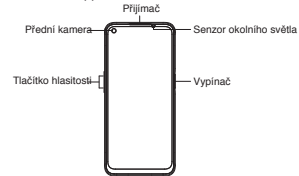

Zdravíme z realme mobile

Tato příručka stručně ukazuje, jak používat telefon a jeho důležité funkce. Podrobnější informace o telefonu a pokyny pro uživatele naleznete na adrese: www.realme.com/cz/support.

⚠ Varování

- Neumisťujte telefon nebo baterii do blízkosti nebo uvnitř topných zařízení, kuchyňských zařízení, vysokotlakých nádob (jako jsou mikrovlnné trouby, indukční sporák, elektrická trouba, topení, tlakový hrnec, ohřívač vody, plynový sporák atd.), Aby nedošlo k poškození baterie přehřátí, které může vést k výbuchu.
- Je třeba použít originální nabíječku, datový kabel a baterii. Neschválené nabíječky, datové kabely nebo baterie, které nejsou výrobcem certifikovány, mohou mít za následek úraz elektrickým proudem, požár, výbuch nebo jiná nebezpečí.

- Zadní kryt nelze odstranit.
- Při nabíjení umístěte zařízení do prostředí s normální pokojovou teplotou a dobrým větráním. Doporučuje se nabíjet zařízení v prostředí s teplotou od 5 ° C do 35 ° C.

Jak restartovat telefon

Stiskněte a podržte současně vypínač a tlačítko pro zvýšení hlasitosti doba, po kterou se zobrazí animace spuštění realme, aby se telefon restartoval.

Jak přenést starý mobilní obsah do nového mobilního telefonu

realme Clone Phone můžete použít ke snadnému přenosu fotografií, videí, hudby, kontaktů, zpráv, aplikací atd. Ze starého telefonu do nového.

1. Pokud máte starý telefon Android, nejprve naskenujte QR kód níže, poté stáhněte a nainstalujte Clone Phone, dále otevřete Clone Phone na novém i starém telefonu a dokončete operaci podle pokynů na obrazovce.

<https://i.clonephone.coloros.com/download>

2. Pokud máte starý iPhone, otevřete Clone Phone na novém telefonu přímo a podle pokynů na obrazovce se přihlaste k účtu iCloud a synchronizujte soubory.

Standardní příslušenství

1 telefon, 1 nabíječka, 1 datový kabel USB, 1 bezpečnostní průvodce, 1 rychlý průvodce, 1 nástroj pro vysunutí SIM, 1 ochranné pouzdro.