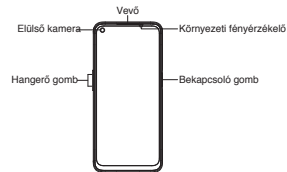

Technické špecifikácie

Produkt	RMX3241	
Rozmer obrazovky	16,5 cm (6,5")	
parametre telefónu	162,5x74,8x8,5(mm)	
batérie	4890mAh/18,92Wh(Min) 5000mAh/19,35Wh(Typ)	
Fotoaparát	48 Megapixelú + 2 Megapixelú + 2 Megapixelú Zadní 16 Megapixelú Přední	
prevádzková teplota	0°C-35°C	
Hodnoty SAR	CE SAR	0,830W/kg(hlava) 1,271W/kg(tělo)
	FCC SAR	1,152W/kg(hlava) 0,898W/kg(tělo)

Špecifikácie bezdrôtových sietí		
Rádio	Frekvencia	Max. výstupný výkon
GSM	850MHz	32,5±0,8dBm
	900MHz	33±0,8dBm
	1800MHz	29,5±0,8dBm
	1900MHz	29,5±0,8dBm
WCDMA	Bands 1/2/4	23±0,8dBm
	Bands 5/6/8/19	23,5±0,8dBm
LTEFDD	Bands 1/2/3/4/66	23±0,8dBm
	Bands 5/8/12/17/18/19/20/26/28	23,5±0,8dBm
	Band 7	22,7±0,8dBm
LTETDD	Bands 38/39/40/41	23±0,8dBm
5G NR	n1/n3/n38/n40/n41/n77/n78	23±0,8dBm
	n7	22,7±0,8dBm
	n5/n8/n20/n28	23,5±0,8dBm
Bluetooth	2,4-2,4835GHz	8,5±3dBm(EIRP)
2,4G Wi-Fi	2,4-2,4835GHz	15±2dBm(EIRP)
5G Wi-Fi	5,15-5,35GHz; 5,47-5,725GHz	14±2,5dBm(EIRP)
	5,725-5,85GHz	10,5±2,5dBm(EIRP)
NFC	13,56MHz	≤42dBuA/m @10m

Slovensky

Üdvözli Önt a realme mobiltelefon

Ez az útmutató bemutatja a telefon használatát és fontos funkcióit.

A telefon és a felhasználói útmutatásról további és részletes információkért kérjük látogatás: www.realme.com/eu/support.

⚠ Figyelmeztetés

- A telefont vagy az akkumulátort ne helyezze fűtőberendezésre vagy annak közelébe, főzéshez használatos berendezésbe, nagynyomású edénybe (pl. mikrohullámú sütőbe, indukciós tűzhelyre, elektromos sütőbe, melegítő eszközre, nagynyomású kuktába, vízmelegítőre, gáztűzhelyre stb.), hogy az akkumulátor túlmelegedjen és esetleg felrobbanását.
- Az eredeti töltőt, adatkábelt és akkumulátort kell használni. A gyártó által nem hitelesített nem engedélyezett töltő, adatkábel vagy akkumulátor áramütést, tüzet, robbanást vagy más veszélyt okozhat.
- A hátsó fedelet nem lehet leszerelni.

- Töltés közben helyezze a készüléket normál szobahőmérsékletű és jó szellőzést biztosító helyre. Ajánlott az eszközt olyan helyen tölteni, ahol a hőmérséklet 5 °C és 35 °C között van.

A telefon újraindítása

Tartsa lenyomva egyszerre a Bekapcsoló és a Hangerő növelése gombot, amíg a realme bekapcsolási animációja meg nem jelenik a készülék újra indításakor.

A régi mobilon lévő tartalom átvitele az új mobilra

A realme telefon klónozás funkció segítségével fényképeket, videókat, zenét, névjegyeket, üzeneteket, alkalmazásokat stb. lehet könnyedén átvinni a régi telefonról az újra.

1. Egy régi Android telefon esetében először be kell olvasni a lenti QR-kódot és letölteni, majd feltölteni a Clone Phone alkalmazást, ezt követően pedig meg kell nyitni a Clone Phone alkalmazást mind az új, mind pedig a régi telefonon, és követni kell a képernyőn megjelenő utasításokat a művelet befejezéséhez.

<https://i.clonephone.coloros.com/download>

2. Ha a régi telefonja egy iPhone, nyissa meg közvetlenül a Clone Phone alkalmazást az új telefonon, és kövesse a képernyőn megjelenő utasításokat, hogy jelentkezzen az iCloud fiókba történő bejelentkezéshez és engedje szinkronizálni a fájlokat.

Szokásos tartozékok

1 telefon, 1 töltő, 1 USB-adatkábel, 1 biztonsági útmutató, 1 gyors útmutató, 1 SIM-eltávolító eszköz, 1 C típusról.