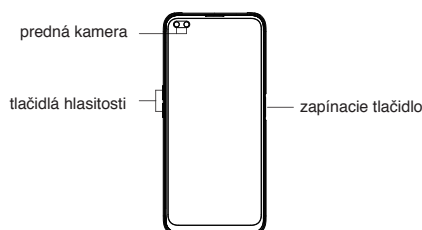

Zdravie vás realme mobile

Táto príručka vám ukáže, ako používať telefón a jeho dôležité funkcie. Môžete tiež navštíviť oficiálnu webovú stránku spoločnosti real a získať ďalšie informácie o telefóne.

⚠ varovanie

- Neumiestňujte telefón ani batériu do blízkosti alebo vnútri vykurovacích zariadení, kuchynských zariadení, vysokotlakových nádob (ako sú mikrovlnné rúry, indukčné variče, elektrická rúra, kúrenie, tlakový varič, ohrievače vody, plynový sporák atď.), Aby nedošlo k prehriatiu batérie, čo môže viesť k výbuchu.
- Musí byť použitá pôvodná nabíjačka, dátový kábel a batérie. Neschválené nabíjačky, dátové káble alebo batérie, ktoré nie sú certifikované výrobcom, môžu spôsobiť úraz elektrickým prúdom, požiar, výbuch alebo iné nebezpečenstvo.
- Zadný kryt sa nedá odstrániť.

- Pri nabíjaní umiestnite zariadenie do prostredia, ktoré má normálnu izbovú teplotu a dobré vetranie. Odporúčame nabíjať zariadenia v prostredí s teplotou v rozmedzí 5 ° C až 35 ° C.

Ako reštartovať telefón

Súčasne stlačte a podržte tlačidlo napájania a tlačidlo zvýšenie hlasitosti, kým sa nezobrazí spúšťacie animácia Real pre reštartovanie telefónu.

Ako preniesť starý mobilný obsah na nový mobilný telefón

Pomocou telefónu Reale Clone Phone môžete ľahko prenášať fotografie, videá, hudbu, kontakty, správy, aplikácie atď. Zo starého telefónu do nového.

1. Ak máte starý telefón s Androidom, najprv naskenujte QR kód nižšie, potom prevezmite a nainštalujte klonovacia telefón, potom otvorte klonovacie telefón na nových aj starých telefónoch a dokončíte operáciu podľa pokynov na obrazovke.

<https://i.clonephone.coloros.com/download>

2. Ak máte starý iPhone, otvorte priamo na novom telefóne Clone Phone a podľa pokynov na obrazovke sa prihláste k účtu iCloud a synchronizujte súbory.

Štandardné príslušenstvo

1 telefón, 1 nabíjačka, 1 dátový kábel USB, 1 bezpečnostné sprievodca, 1 rýchly sprievodca, 1 nástroj pre vysunutie SIM karty

Technické špecifikácie

Produkt	RMX2086
Rozmer obrazovky	16.7cm(6.6")
parametre telefónu	163.8×75.8×8.9(mm)
batérie	4100mAh/15.86Wh(Min) 4200mAh/16.25Wh(Typ)
Fotoaparát	64 Megapixels + 8 Megapixels + 8 Megapixels + 2 Megapixels Rear 32 Megapixels + 8 Megapixels Front
prevádzková teplota	0°C-35°C
SAR Values	CE SAR
	0.897W/kg(Head) 0.931W/kg(Body)

Špecifikácie bezdrôtových sietí

Rádio	Frekvencia	Max. výstupný výkon
GSM	850MHz/900MHz	32.5±1dBm
	1800MHz	30±1dBm
	1900MHz	29.5±1dBm
WCDMA	Band 1	23±1dBm
	Bands 5/8	23.3±1dBm
LTE FDD	Bands 1/2/3/4	23±1dBm
	Bands 5/8	23.5±1dBm
	Band 20	23.3±1dBm
	Band 28	23±1dBm
	Band 7	22.5±1dBm
LTE TDD	Bands 38/40/41	23±1dBm
Bluetooth	2.4-2.4835GHz	8.5±2dBm(EIRP)
2.4G Wi-Fi	2.4-2.4835GHz	17.5±2dBm(EIRP)
5G Wi-Fi	5.15-5.35GHz; 5.47-5.725GHz	16.5±2.5dBm(EIRP)
	5.725-5.85GHz	10.5±2.5dBm(EIRP)
NFC	13.56MHz	≤ 42dBuA/m @10m