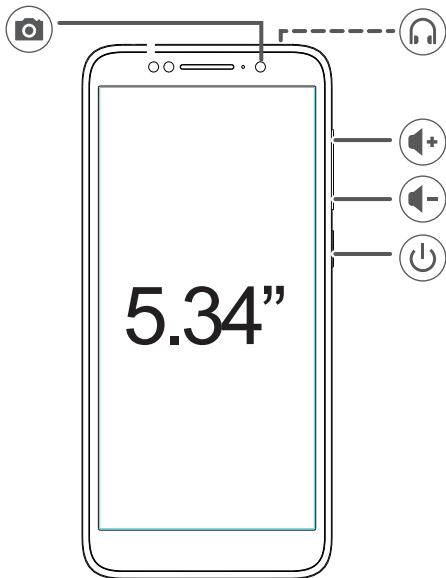

Power key

Aan/uit-toets | Av/på-tast | Be-/kikapcsoló gomb
| Ein/Aus/Beenden-Taste | Güç tuşu | Ieslēgšanas/
izslēgšanas taustiņš | Maitinimo klavišas | Phím nguõn
| Przycisk zasilania | Strömknapp | Tænd/sluk-tast |
Tasta de pornire/oprire | Taster za ukljućivanje | Tasti
Energija | Tasto Accensione | Tecla Encendido | Tecla
Ligar/Desligar | Tipka za ukljućivanje | Tipka za Vklp/
Izklop | Tlačidlo Zapnutie/Vypnutie | Tlačítko Zapnutí/
Vypnutí | Toitenupp | Tombol Daya | Touche Marche-
Arrêt | Virtanäppäin | Πλήκτρο ενεργοποίησης |
Бутон Захранване | Клавиша включения | Клавиша
ввімкнення | Копче за вклучување/исклучување |
מְקוּשׁ הַפְעֵלָה | لی غش تال اح اتفم | شوم اخ/نشور دیلک
电源键 | 開關機鍵